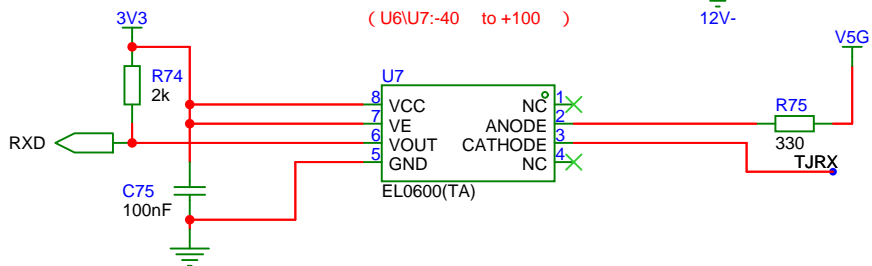

原理图	汽车电空调控制器-336V		更新日期	
图页	POWER		创建日期	2024-03-12
绘制				
审阅				
	汽车电空调控制器-336V			
	版本	尺寸	页 1 共 5	

原理图	汽车电空调控制器-336V			更新日期	
图页	IPM-DRIVER			创建日期	2024-03-13
绘制				物料编码	
审阅				汽车电空调控制器-336V	
	版本	尺寸	页	2	共 5

原理图	汽车电空调控制器-336V		更新日期	
图页	CAN		创建日期	2024-03-15
绘制	物料编码			
审阅	汽车电空调控制器-336V			
	版本	尺寸	页	3 共 5

原理图	汽车电空调控制器-336V			更新日期	
图页	DSP			创建日期	2024-03-15
绘制	汽车电空调控制器-336V				
审阅					
	版本	尺寸	页	4	共 5

原理图	汽车电空调控制器-336V		更新日期	
图页	Fault Protection		创建日期	2024-03-15
绘制		汽车电空调控制器-336V		
审阅				
		版本	尺寸	页 5 共 5