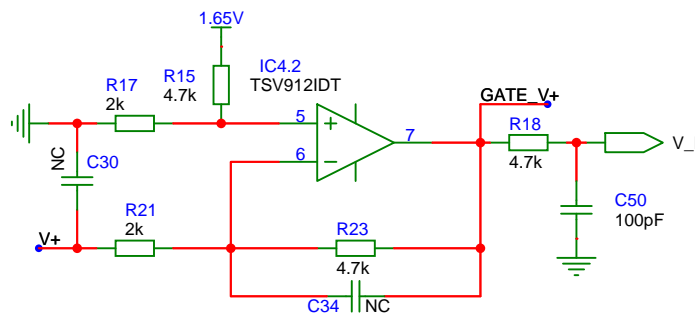

原理图	汽车电空调控制器-336V		更新日期	
图页	POWER		创建日期	2024-03-12
绘制				
审阅				
	汽车电空调控制器-336V			
	版本	尺寸	页 1 共 5	

原理图	汽车电空调控制器-336V			更新日期	
图页	IPM-DRIVER			创建日期	2024-03-13
绘制				物料编码	
审阅				汽车电空调控制器-336V	
	版本	尺寸	页	2	共 5

原理图	汽车电空调控制器-336V		更新日期	
图页	CAN		创建日期	2024-03-15
绘制	物料编码			
审阅	汽车电空调控制器-336V			
	版本	尺寸	页	3 共 5

原理图	汽车电空调控制器-336V			更新日期	
图页	DSP			创建日期	2024-03-15
绘制	汽车电空调控制器-336V				
审阅					
	版本	尺寸	页	4	共 5

原理图	汽车电空调控制器-336V		更新日期	
图页	Fault Protection		创建日期	2024-03-15
绘制		汽车电空调控制器-336V		
审阅				
		版本	尺寸	页 5 共 5