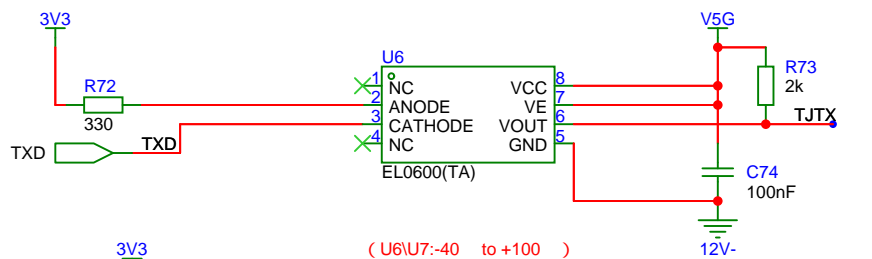

原理图	汽车电空调控制器-336V		更新日期	
图页	POWER		创建日期	2024-03-12
绘制				
审阅				
	汽车电空调控制器-336V			
	版本	尺寸	页 1 共 5	

原理图	汽车电空调控制器-336V			更新日期	
图页	IPM-DRIVER			创建日期	2024-03-13
绘制				物料编码	
审阅				汽车电空调控制器-336V	
	版本	尺寸	页	2	共 5

原理图	汽车电空调控制器-336V		更新日期	
图页	CAN		创建日期	2024-03-15
绘制	物料编码			
审阅	汽车电空调控制器-336V			
	版本	尺寸	页	3 共 5

原理图	汽车电空调控制器-336V			更新日期	
图页	DSP			创建日期	2024-03-15
绘制	汽车电空调控制器-336V				
审阅					
	版本	尺寸	页	4	共 5

原理图	汽车电空调控制器-336V		更新日期	
图页	Fault Protection		创建日期	2024-03-15
绘制		汽车电空调控制器-336V		
审阅				
		版本	尺寸	页 5 共 5