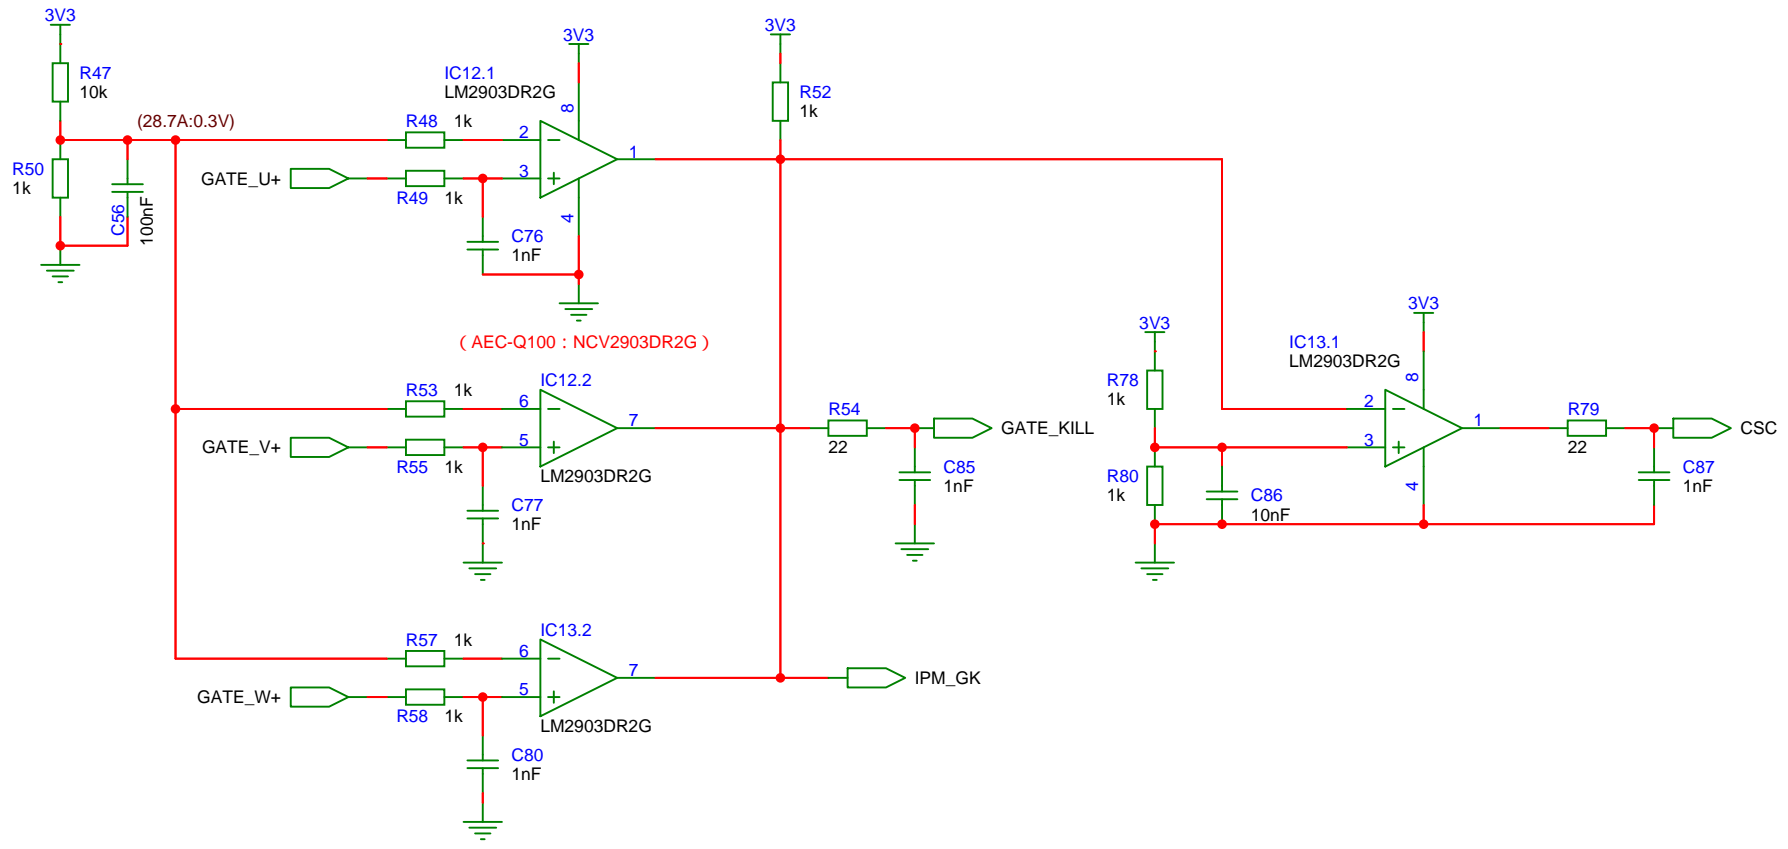

原理图	汽车电空调控制器-336V		更新日期	
图页	POWER		创建日期	2024-03-12
绘制				
审阅				
	汽车电空调控制器-336V			
	版本	尺寸	页 1 共 5	

原理图	汽车电空调控制器-336V			更新日期	
图页	IPM-DRIVER			创建日期	2024-03-13
绘制				物料编码	
审阅				汽车电空调控制器-336V	
	版本	尺寸	页	2	共 5

原理图	汽车电空调控制器-336V		更新日期	
图页	CAN		创建日期	2024-03-15
绘制	物料编码			
审阅	汽车电空调控制器-336V			
	版本	尺寸	页	3 共 5

原理图	汽车电空调控制器-336V			更新日期	
图页	DSP			创建日期	2024-03-15
绘制	汽车电空调控制器-336V				
审阅					
	版本	尺寸	页	4	共 5

原理图	汽车电空调控制器-336V		更新日期	
图页	Fault Protection		创建日期	2024-03-15
绘制		汽车电空调控制器-336V		
审阅				
		版本	尺寸	页 5 共 5