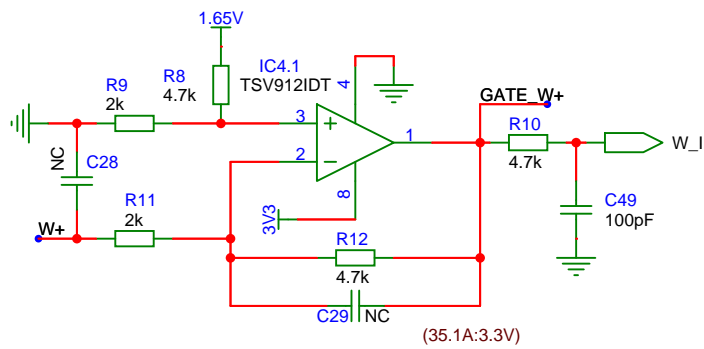

原理图	汽车电空调控制器-336V		更新日期	
图页	POWER		创建日期	2024-03-12
绘制				
审阅				
	汽车电空调控制器-336V			
	版本	尺寸	页 1 共 5	

原理图	汽车电空调控制器-336V			更新日期	
图页	IPM-DRIVER			创建日期	2024-03-13
绘制				物料编码	
审阅				汽车电空调控制器-336V	
	版本	尺寸	页	2	共 5

原理图	汽车电空调控制器-336V		更新日期	
图页	CAN		创建日期	2024-03-15
绘制	物料编码			
审阅	汽车电空调控制器-336V			
	版本	尺寸	页	3 共 5

原理图	汽车电空调控制器-336V			更新日期	
图页	DSP			创建日期	2024-03-15
绘制	汽车电空调控制器-336V				
审阅					
	版本	尺寸	页	4	共 5

原理图	汽车电空调控制器-336V		更新日期	
图页	Fault Protection		创建日期	2024-03-15
绘制		汽车电空调控制器-336V		
审阅				
		版本	尺寸	页 5 共 5