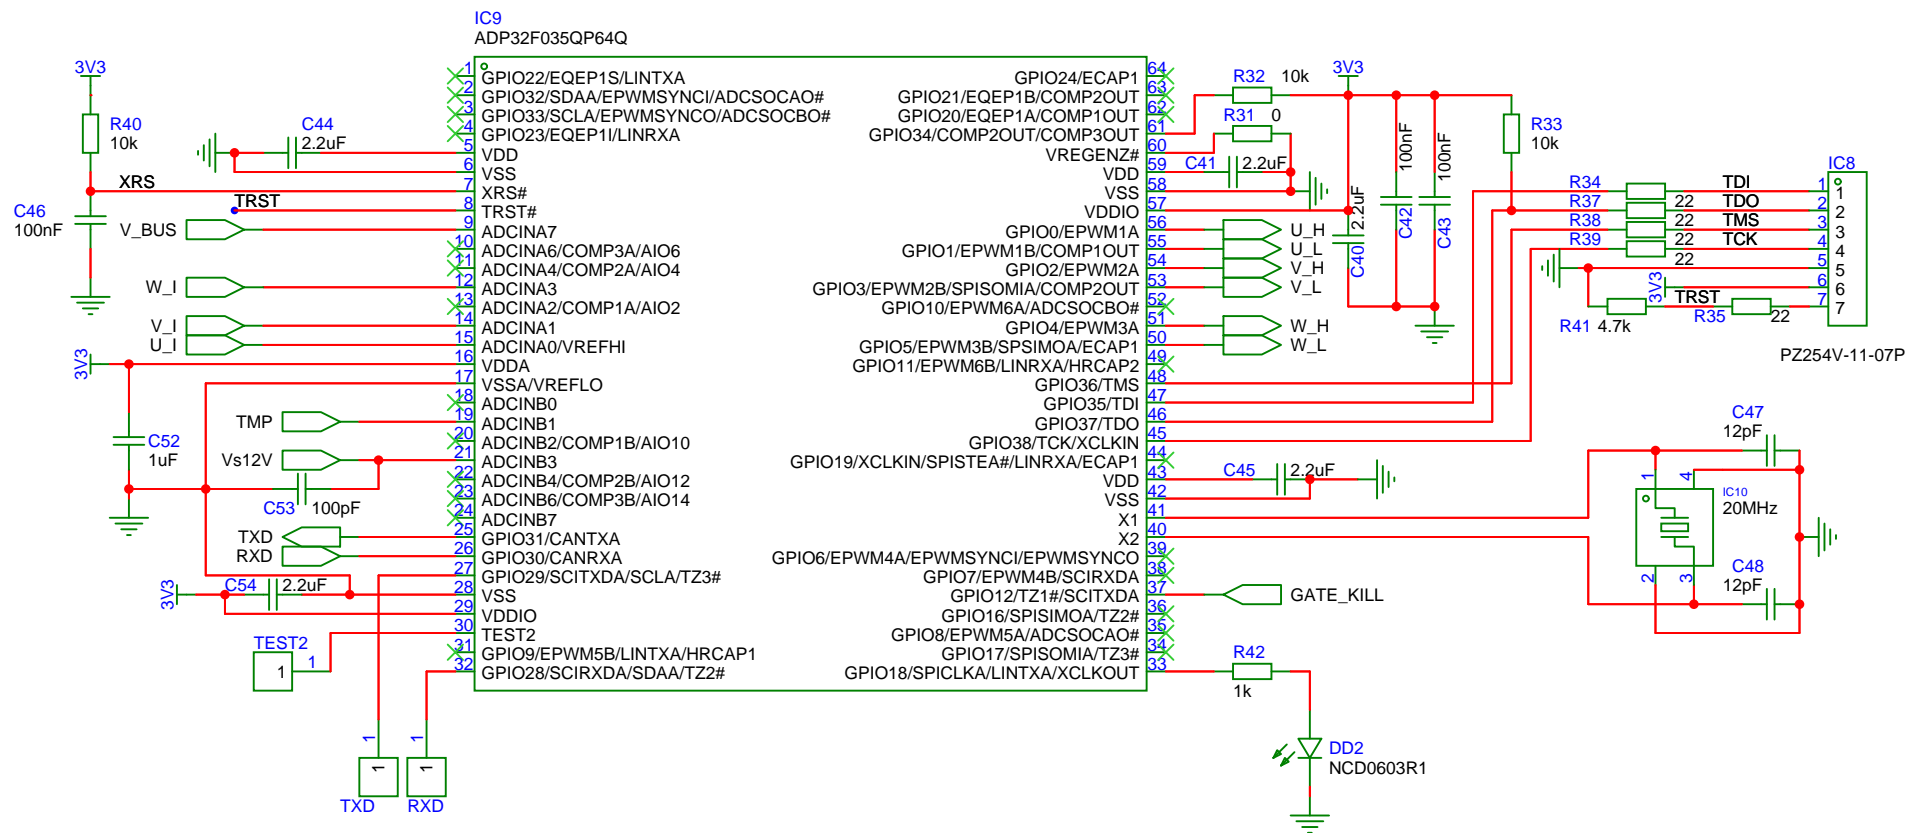

原理图	汽车电空调控制器-336V		更新日期	
图页	POWER		创建日期	2024-03-12
绘制				
审阅				
	汽车电空调控制器-336V			
	版本	尺寸	页 1 共 5	

原理图	汽车电空调控制器-336V			更新日期	
图页	IPM-DRIVER			创建日期	2024-03-13
绘制				物料编码	
审阅				汽车电空调控制器-336V	
	版本	尺寸	页	2	共 5

原理图	汽车电空调控制器-336V		更新日期	
图页	CAN		创建日期	2024-03-15
绘制	物料编码			
审阅	汽车电空调控制器-336V			
	版本	尺寸	页	3 共 5

原理图	汽车电空调控制器-336V			更新日期	
图页	DSP			创建日期	2024-03-15
绘制	汽车电空调控制器-336V				
审阅					
	版本	尺寸	页	4	共 5

原理图	汽车电空调控制器-336V		更新日期	
图页	Fault Protection		创建日期	2024-03-15
绘制		汽车电空调控制器-336V		
审阅				
		版本	尺寸	页 5 共 5