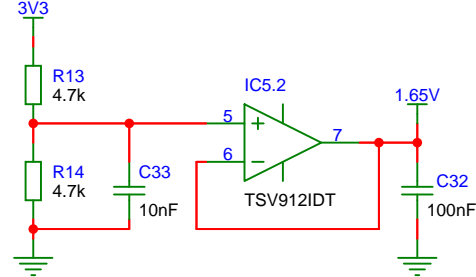

原理图	汽车电空调控制器-336V		更新日期	
图页	POWER		创建日期	2024-03-12
绘制				
审阅				
	汽车电空调控制器-336V			
	版本	尺寸	页 1 共 5	

原理图	汽车电空调控制器-336V			更新日期	
图页	IPM-DRIVER			创建日期	2024-03-13
绘制				物料编码	
审阅				汽车电空调控制器-336V	
	版本	尺寸	页	2	共 5

原理图	汽车电空调控制器-336V		更新日期	
图页	CAN		创建日期	2024-03-15
绘制	物料编码			
审阅	汽车电空调控制器-336V			
	版本	尺寸	页	3 共 5

原理图	汽车电空调控制器-336V			更新日期	
图页	DSP			创建日期	2024-03-15
绘制	汽车电空调控制器-336V				
审阅					
	版本	尺寸	页	4	共 5

原理图	汽车电空调控制器-336V		更新日期	
图页	Fault Protection		创建日期	2024-03-15
绘制		汽车电空调控制器-336V		
审阅				
		版本	尺寸	页 5 共 5