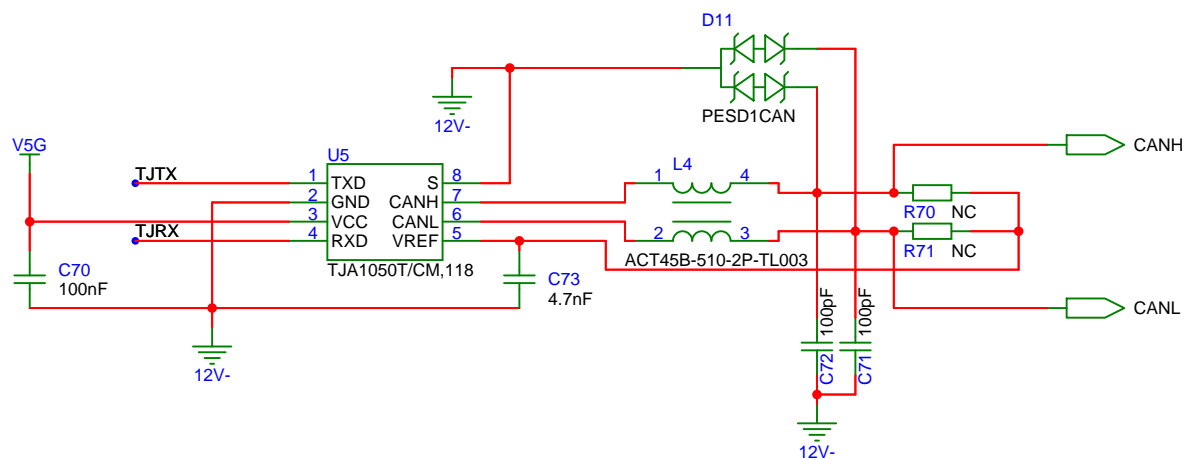

原理图	汽车电空调控制器-336V		更新日期	
图页	POWER		创建日期	2024-03-12
绘制				
审阅				
	汽车电空调控制器-336V			
	版本	尺寸	页 1 共 5	

原理图	汽车电空调控制器-336V			更新日期	
图页	IPM-DRIVER			创建日期	2024-03-13
绘制				物料编码	
审阅				汽车电空调控制器-336V	
	版本	尺寸	页	2	共 5

原理图	汽车电空调控制器-336V		更新日期	
图页	CAN		创建日期	2024-03-15
绘制	物料编码			
审阅	汽车电空调控制器-336V			
	版本	尺寸	页	3 共 5

原理图	汽车电空调控制器-336V			更新日期	
图页	DSP			创建日期	2024-03-15
绘制	汽车电空调控制器-336V				
审阅					
	版本	尺寸	页	4	共 5

原理图	汽车电空调控制器-336V		更新日期	
图页	Fault Protection		创建日期	2024-03-15
绘制		汽车电空调控制器-336V		
审阅				
		版本	尺寸	页 5 共 5