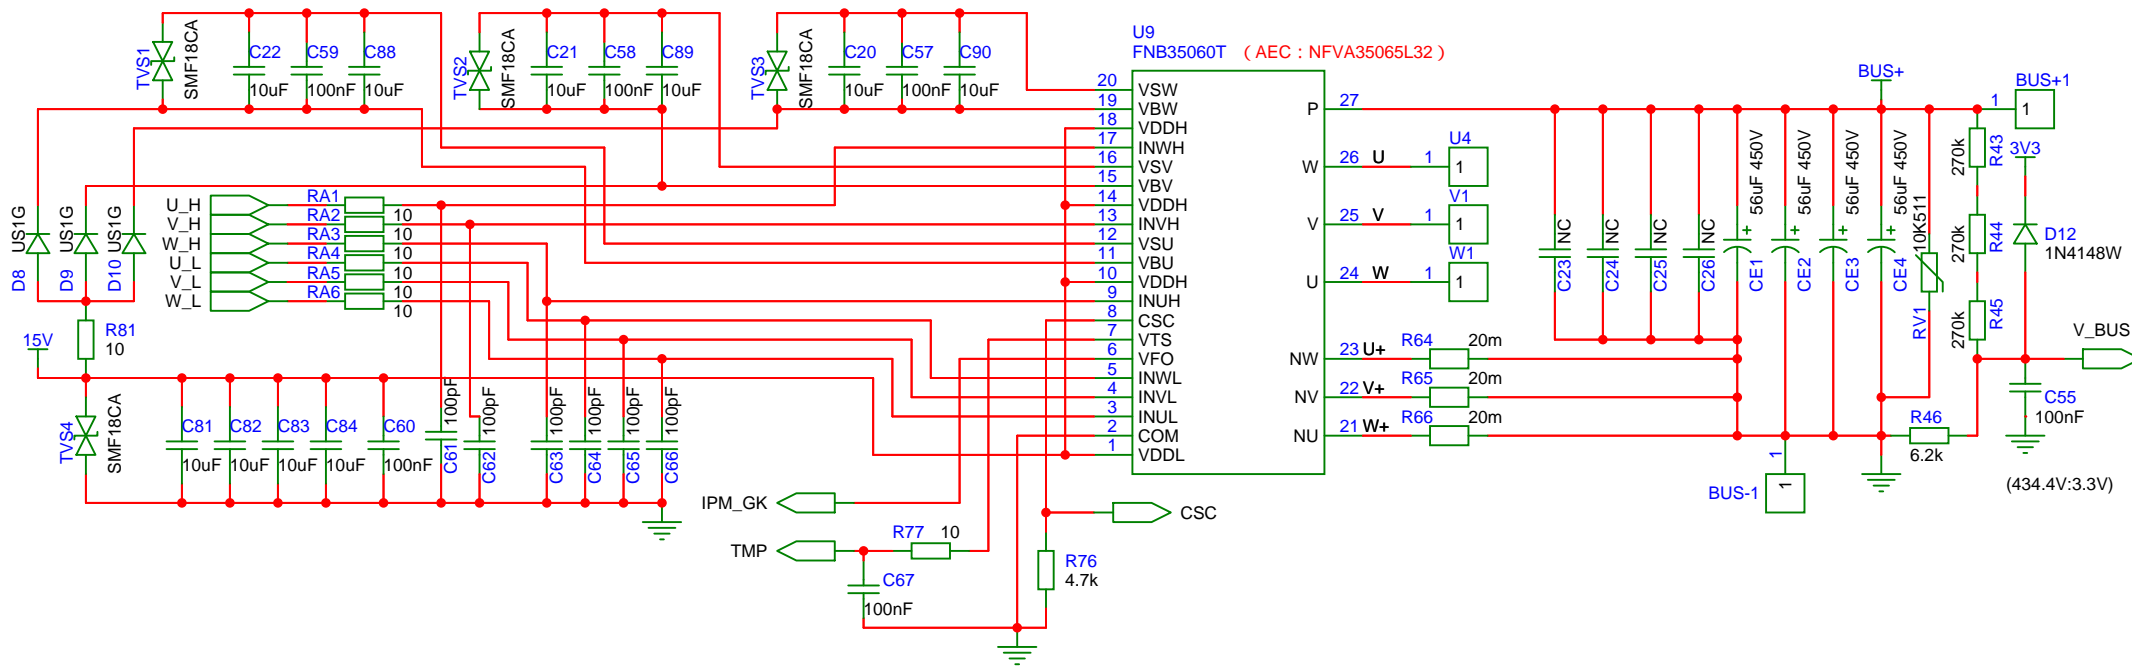

原理图	汽车电空调控制器-336V		更新日期	
图页	POWER		创建日期	2024-03-12
绘制				
审阅				
	汽车电空调控制器-336V			
	版本	尺寸	页 1 共 5	

原理图	汽车电空调控制器-336V			更新日期	
图页	IPM-DRIVER			创建日期	2024-03-13
绘制				物料编码	
审阅				汽车电空调控制器-336V	
	版本	尺寸	页	2	共 5

原理图	汽车电空调控制器-336V		更新日期	
图页	CAN		创建日期	2024-03-15
绘制	物料编码			
审阅	汽车电空调控制器-336V			
	版本	尺寸	页	3 共 5

原理图	汽车电空调控制器-336V			更新日期	
图页	DSP			创建日期	2024-03-15
绘制	汽车电空调控制器-336V				
审阅					
	版本	尺寸	页	4	共 5

原理图	汽车电空调控制器-336V		更新日期	
图页	Fault Protection		创建日期	2024-03-15
绘制		汽车电空调控制器-336V		
审阅				
		版本	尺寸	页 5 共 5